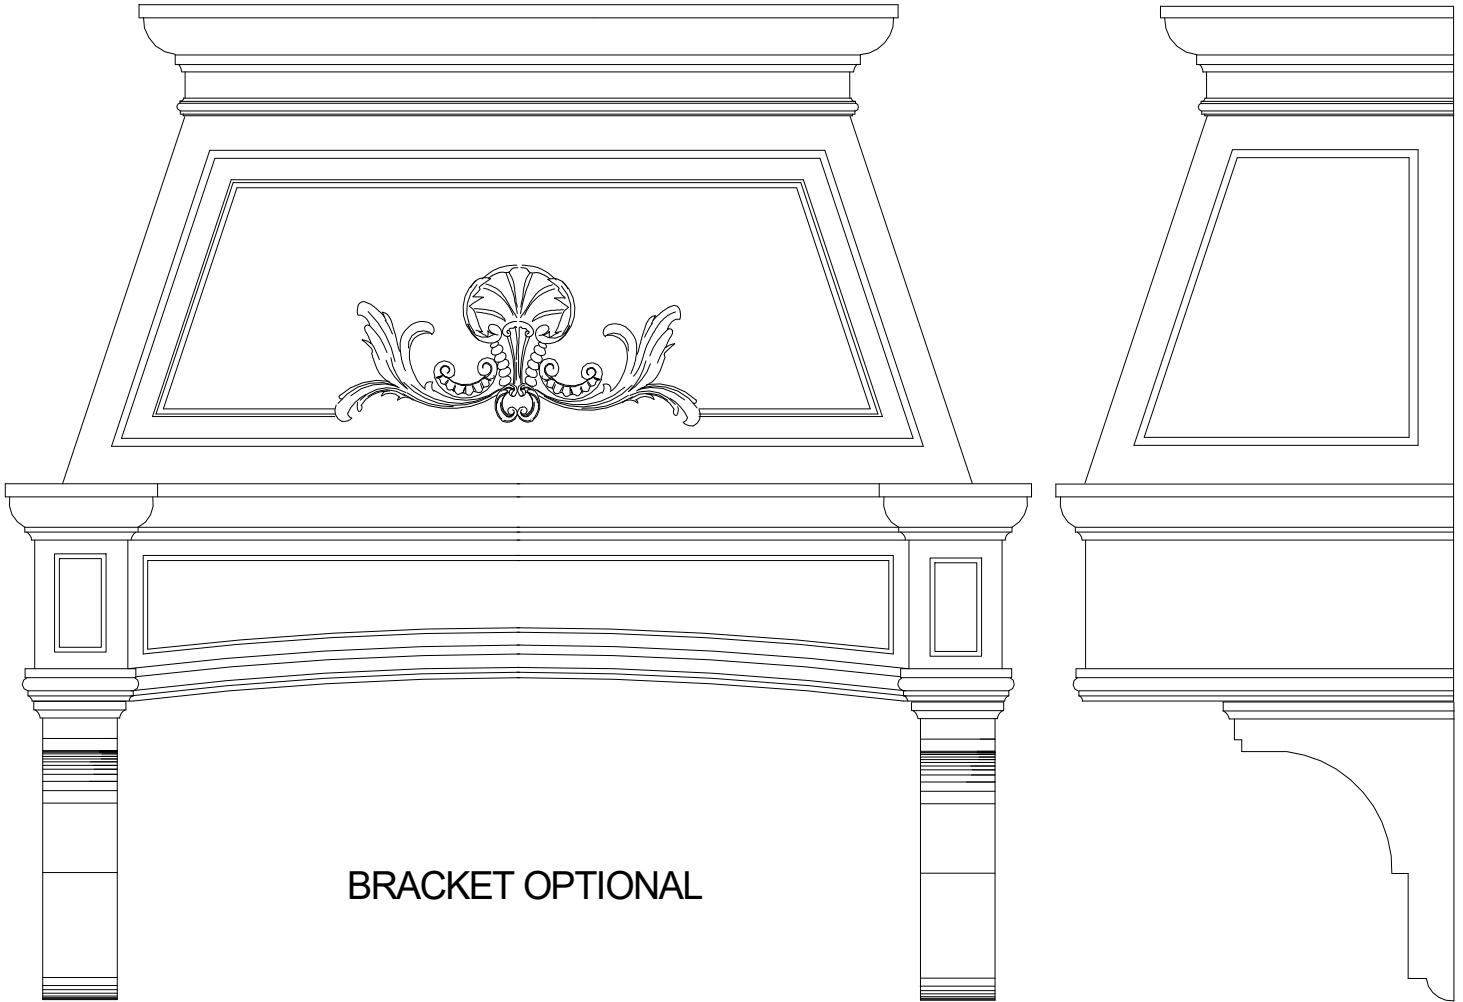

BRACKET OPTIONAL

CROWN OPTIONS

C03A

C05

C04

C01A

FITS 36" AND 48" STOVE TOPS

HEIGHTS CAN VARY