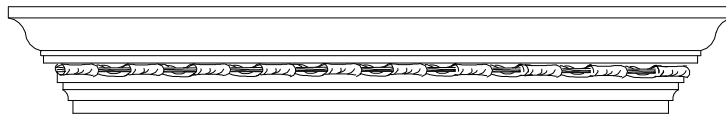

CROWN OPTION B