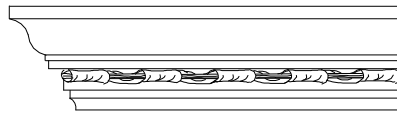

CROWN OPTIONS

C03A

C05

C04

C01A

FITS 36" AND 48" STOVE TOPS

HEIGHTS CAN VARY

Hood 08A