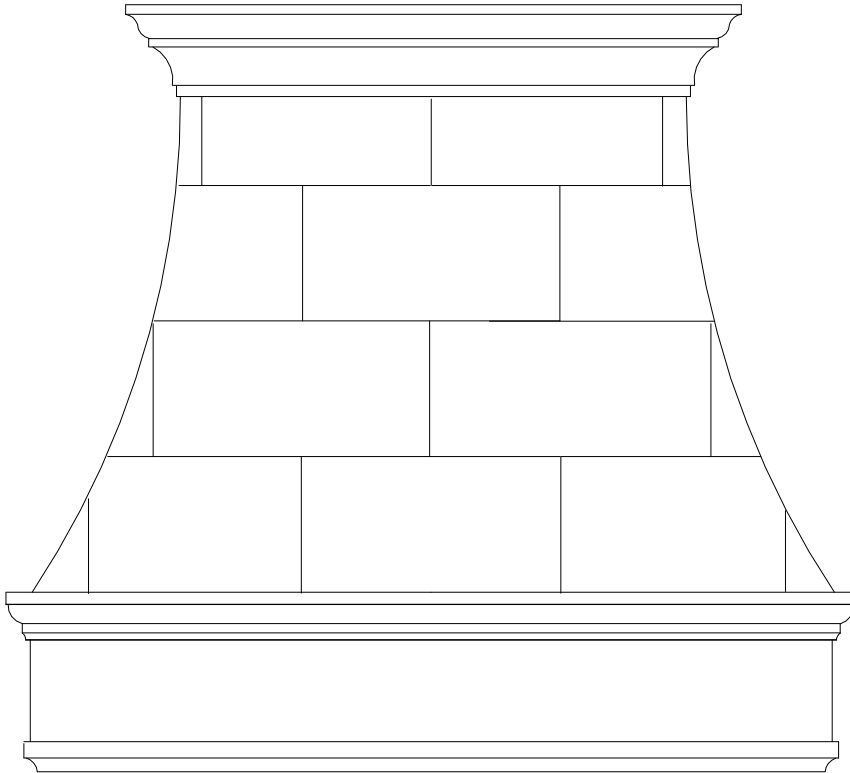

CROWN OPTION B